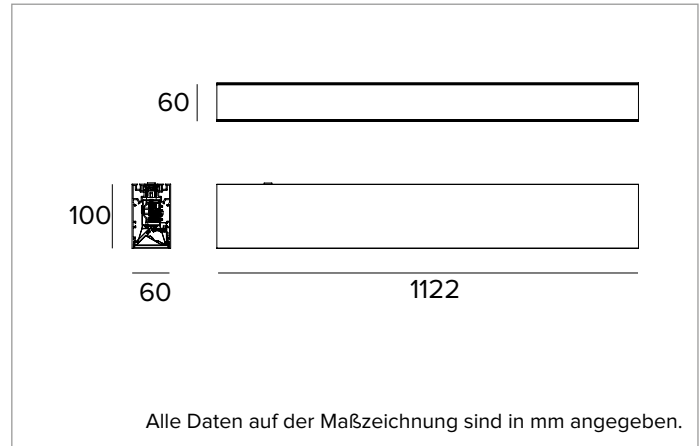

1T5663DA90 | LOGICO System - Decken/Pendelleuchte - Lichtbandmodul

Lineare LED-Leuchte für Deckenanbau- oder Pendelmontage

| | | | | |
|--------|----------------|--------|-------|----------|
| | 3000K | H(m) | D(m) | Emax(lx) |
| | Ra90 | | 72° | |
| | Fixture Power | 18W | 1 | 1.45 |
| | Source Flux | 2108lm | 2 | 2.90 |
| | Fixture Flux | 1365lm | 3 | 4.35 |
| | Efficacy | 76lm/W | 4 | 5.80 |
| TS1464 | Imax=441cd/klm | Imax | 930cd | 5 |
| | | | 7.26 | 37 |